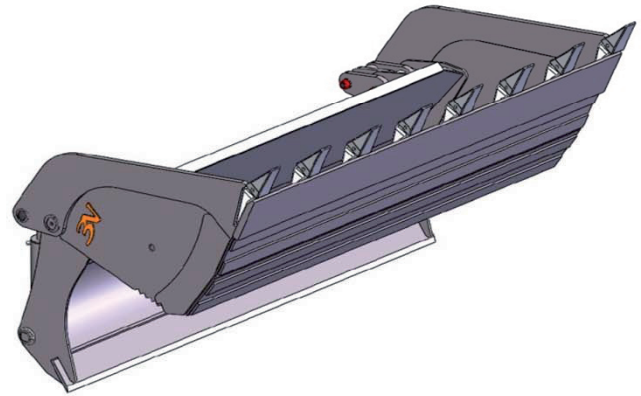

BENNA COMBINATA 4 x 1 per pale caricatori
MULTI-PURPOSE 4 x 1 BUCKET for loading shovels
GODET 4 x 1 pour chargeurs
CUCHARA COMBINADA 4 X 1 para pala cargadoras
MEHRZWECK 4 in 1 KOMBISCHAUFEL für Lader

Codice Code	Potenza Hp Power	L mm.	Cap. SAE Lt.	Peso Kg. Weight	Listino € Price List
TPCB0505A	< 50	1400	285	230	/
		1650	315	260	/
TPCB0508A	50 / 80	1900	650	630	/
TPCB0801A	80 / 110	2220	790	668	/
TPCB0801B		2320	990	734	/
TPCB0801C		2420	1035	798	/