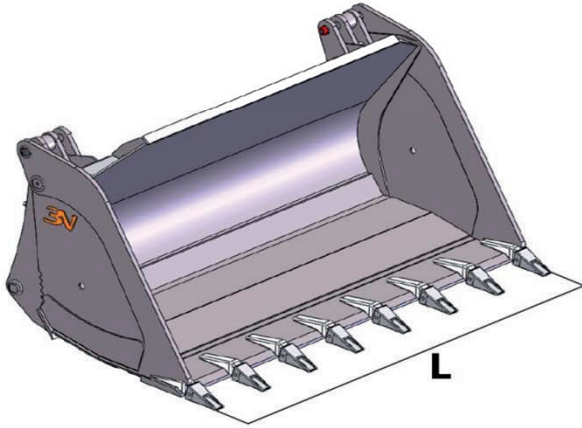

BENNA COMBINATA 4 x 1 per pale caricatori
MULTI-PURPOSE 4 x 1 BUCKET for loading shovels
GODET 4 x 1 pour chargeurs
CUCHARA COMBINADA 4 X 1 para pala cargadoras
MEHRZWECK 4 in 1 KOMBISCHAUFEL für Lader

Codice Code	Potenza Hp Power	L mm.	Cap. SAE Lt.	Peso Kg. Weight	Listino € Price List
TPCB0505A	< 50	1400	285	230	/
		1650	315	260	/
TPCB0508A	50 / 80	1900	650	630	/
TPCB0801A	80 / 110	2220	790	668	/
TPCB0801B		2320	990	734	/
TPCB0801C		2420	1035	798	/